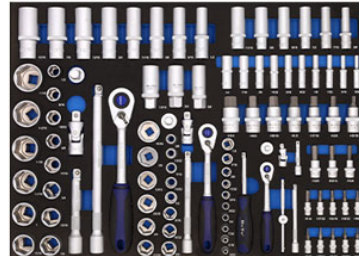

**Skuffe 1****Skuffe 3****Skuffe 2****Skuffe 4**

BATO Værktøjsvogn TOMMER med 7 skuffer. 4 skuffer med 175 dele værktøj. Model 9106-175T. Sort

Værktøjsvogn Tommerværktøj med 7 skuffer. 4 skuffer med værktøj 175 dele i formstøbte EVA skum.

Skuffe 1:

8929 Topnøglesæt 1/4-3/8-1/2" mega sæt,

Skuffe 2:

8930 Ringgaffelnøgler/Skraldenøgler/Stiftnøgler,

Skuffe 3:

8912 Tangsæt,

8942 Stiftnøglesæt,

Skuffe 4:

8919 Kombi værktøjssæt.

Vekt: 0,000 kg.