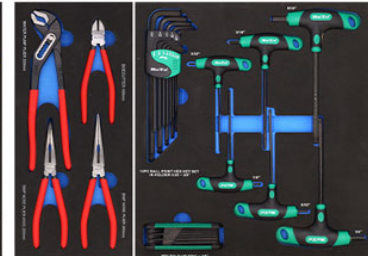

**Skuffe 1****Skuffe 3****Skuffe 2****Skuffe 4**

BATO Værktøjsvogn TOMMER med 7 skuffer. 4 skuffer med 175 dele værktøj. Model 9106-175T. Sort

Værktøjsvogn Tommerværktøj med 7 skuffer. 4 skuffer med værktøj 175 dele i formstøbte EVA skum.

Skuffe 1:

8929 Topnøglesæt 1/4-3/8-1/2" mega sæt,

Skuffe 2:

8930 Ringgaffelnøgler/Skraldenøgler/Stiftnøgler,

Skuffe 3:

8912 Tangsæt,

8942 Stiftnøglesæt,

Skuffe 4:

8919 Kombi værktøjssæt.

Vekt: 0,000 kg.