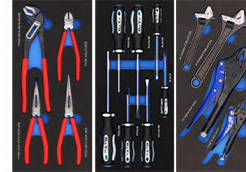

**Skuffe 1****Skuffe 3****Skuffe 2****Skuffe 4****Skuffe 5**

BATO Værktøjsvogn TOMMER med 7 skuffer. 5 skuffer med 208 dele værktøj. Model 9147-208T. Blå

Værktøjsvogn XXL Tømmerværktøj med 7 skuffer og skab. 5 skuffer med værktøj 208 dele i formstøbte EVA skum.

Skuffe 1:

8929 Topnøglesæt 1/4-3/8-1/2" mega sæt,

Skuffe 2:

8930 Ringgaffelnøgler/Skraldenøgler/Stiftnøgler,

Skuffe 3:

8912 Tangsæt,

8952 Skruetrækkersæt Ph / Kærν,

8918 Skiftenøgle/Svejseholdetang,