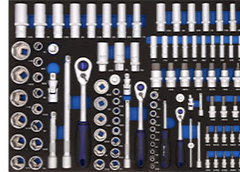

**Skuffe 1****Skuffe 3****Skuffe 2****Skuffe 4****Skuffe 5**

BATO Værktøjsvogn TOMMER med 7 skuffer. 5 skuffer med 208 dele værktøj. Model 9147-208T. Blå

Værktøjsvogn XXL Tømmerværktøj med 7 skuffer og skab. 5 skuffer med værktøj 208 dele i formstøbte EVA skum.

Skuffe 1:

8929 Topnøglesæt 1/4-3/8-1/2" mega sæt,

Skuffe 2:

8930 Ringgaffelnøgler/Skraldenøgler/Stiftnøgler,

Skuffe 3:

8912 Tangsæt,

8952 Skruetrækkersæt Ph / Kærν,

8918 Skiftenøgle/Svejseholdetang,

Skuffe 4:

8919 Kombi værktøjssæt,

Skuffe 5:

5 7 0 4 1 7 5 9 2 0 7 3 0

Varenr.: 92073

Tariffnummer: 8206000000

Opprinnelses-land: N/A

8942 Stiftnøglesæt,