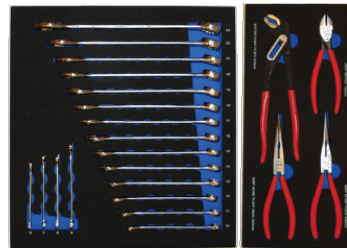

Skuffe 1

Skuffe 2

BATO Værktøjsvogn 4 skuffer mini 103 dele.

Værktøjsvogn med 4 skuffer. 2 skuffer med værktøj 103 dele i formstøbte EVA skum.

8901 Topnøglesæt 1/2" 10-36mm,

8903 Topnøglesæt 1/4" 4-14mm,

8952 Skruetrækkersæt Ph / kærnv,

8908 Ringgaffelnøglesæt 6-24mm,

8912 Tangsæt.

Vægt: 34,240 kg.

Dimensioner: 545x690x465mm. kg.