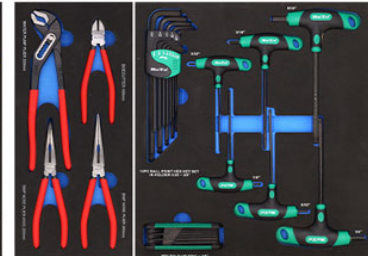

Skuffe 1

Skuffe 3

Skuffe 2

Skuffe 4

**BATO Werkzeugwagen LEER mit 7 Schubladen. 4 Schubladen mit 175 Werkzeugteilen.
 Modell 9106-175T. Schwarz**

Werkzeugwagen Zollwerkzeug mit 7 Schubladen. 4 Schubladen mit 175 Werkzeugteilen in geformtem EVA-Schaum.

Schublade 1:

8929 Steckschlüssel-Satz 1/4-3/8-1/2" Mega-Satz,

Schublade 2:

8930 Ringgabelschlüssel / Ratschenschlüssel / Stiftschlüssel,

Schublade 3:

8912 Zangen-Satz,

8942 Schraubenschlüssel-Satz,

Schublade 4:

8919 Kombi-Werkzeug-Satz.

Gewicht: 0,000 kg.